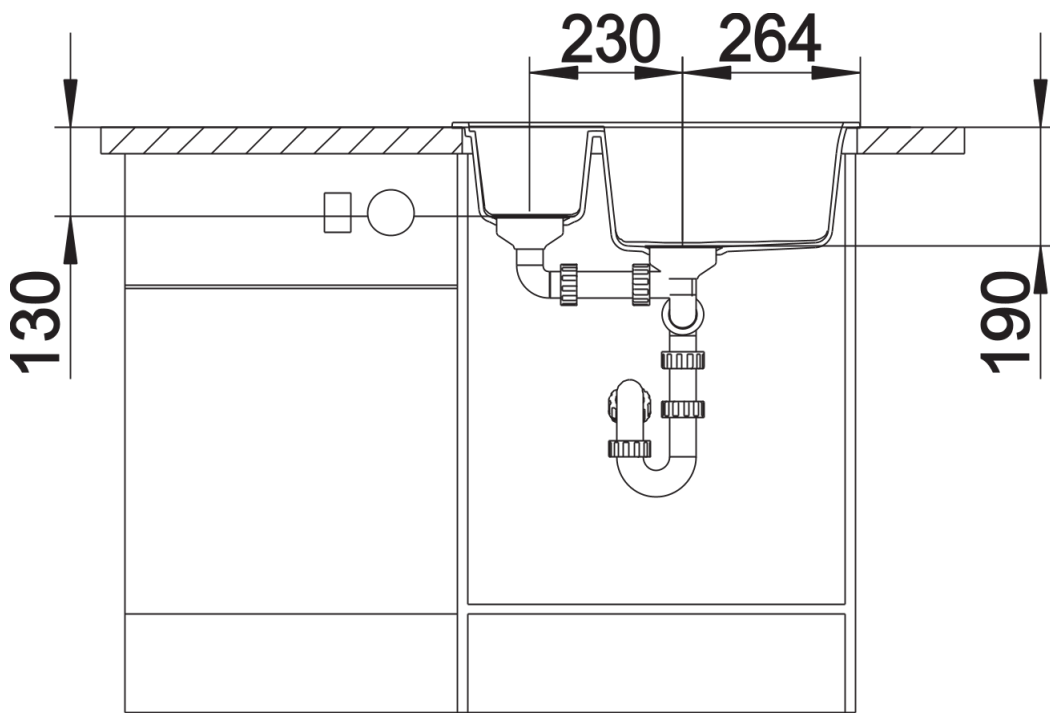

Farben

Verfügbare Farben

schwarz
anthrazit
felsgrau
alumetallic
weiß
jasmin
tartufo
cafe

SILGRANIT weiß

Planungshinweise

- Bei Unterbau-Montage benötigen Sie spezielle Halteelemente.

Lieferumfang

- Ablaufgarnitur mit Raumsparrohr
- 2 x 3 1/2" Korbventil mit Ablassfernbedienung (Drehbetätigung) für das Hauptbecken

Details

Aufsicht

Ausschnitt

Frontansicht

Seitenansicht