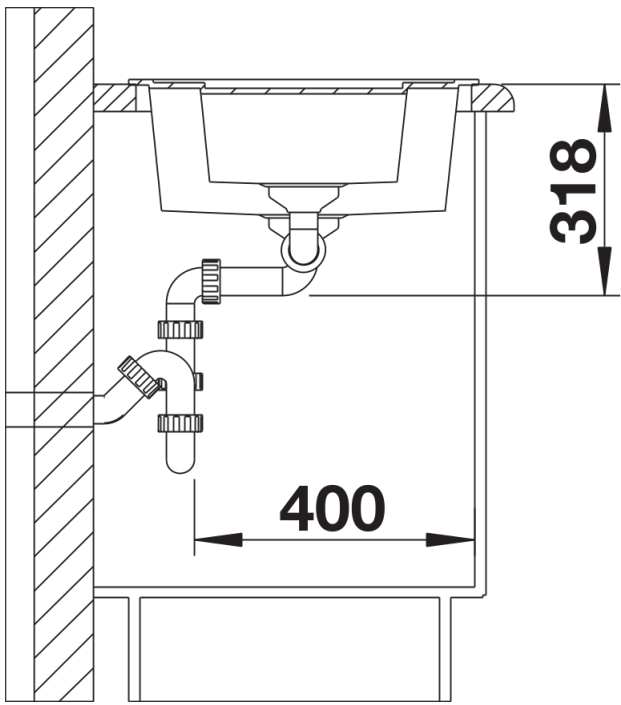

Farben

Verfügbare Farben

schwarz
anthrazit
felsgrau
alumetallic
weiß
jasmin
tartufo
cafe

SILGRANIT weiß

Planungshinweise

- Bei Unterbau-Montage benötigen Sie spezielle Halteelemente.

Lieferumfang

- Ablaufgarnitur mit Raumsparrohr
- 2 x 3 1/2" Korbventil mit Ablassfernbedienung (Drehbetätigung) für das Hauptbecken

Details

Aufsicht

Ausschnitt

Frontansicht

Seitenansicht