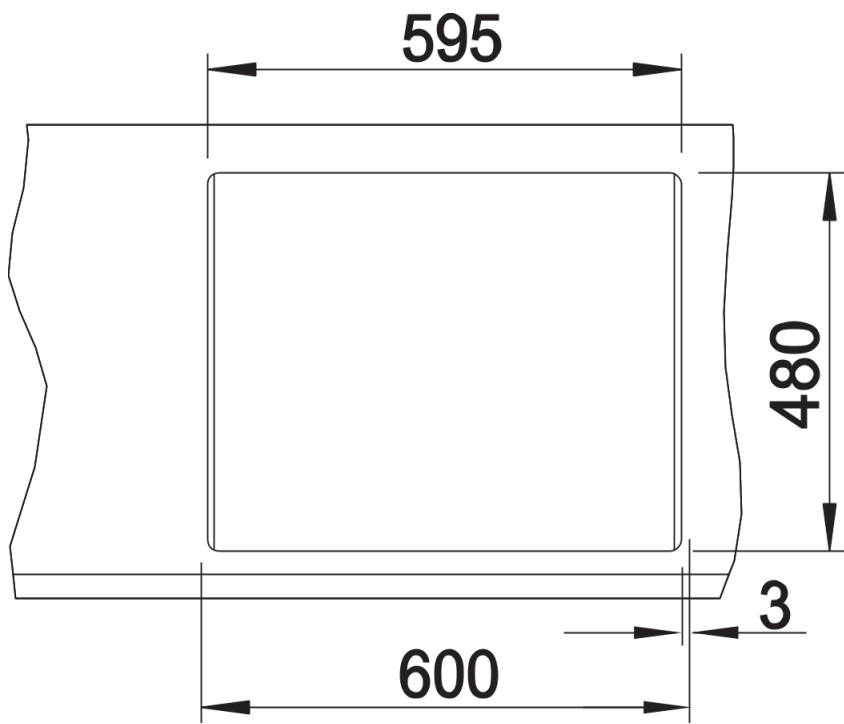

Farben

Verfügbare Farben

schwarz
anthrazit
felsgrau
alumetallic
weiß
jasmin
tartufo
cafe

SILGRANIT weiß

Planungshinweise

- Bei Unterbau-Montage benötigen Sie spezielle Halteelemente.

Lieferumfang

- Ablaufgarnitur mit Raumsparrohr
- 2 x 3 1/2" Korbventil mit Ablassfernbedienung (Drehbetätigung) für das Hauptbecken

Details

Aufsicht

Ausschnitt

Frontansicht

Seitenansicht