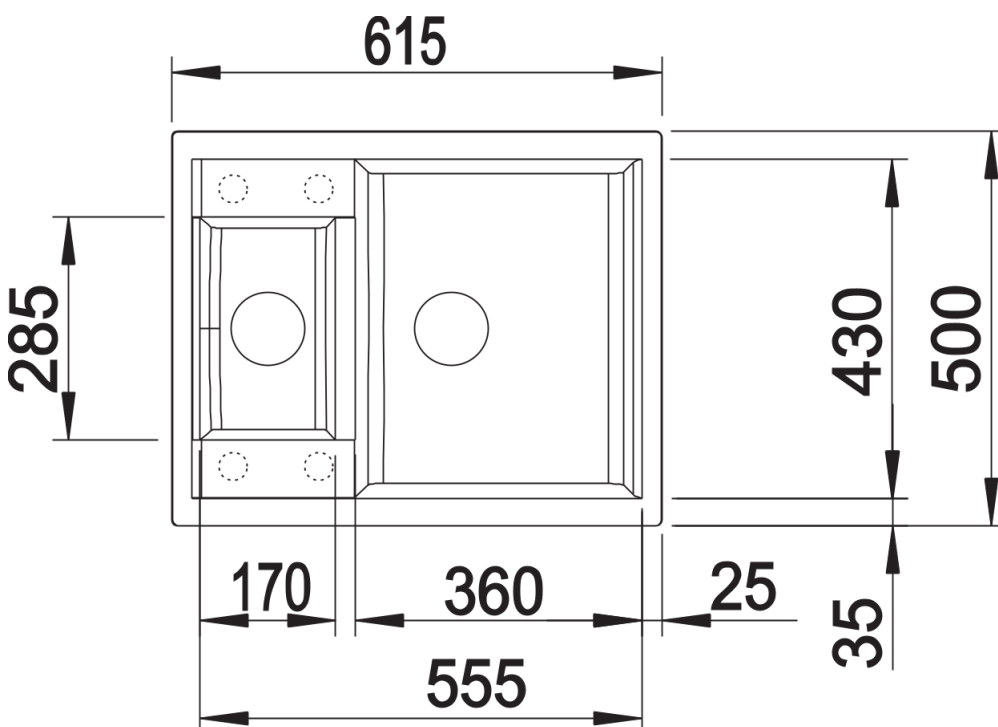

Produktdatenblatt METRA 6

Art. Nr. 516157

Vorteil

- Junge, geradlinige Gestaltung
- Attraktive Linie im konsumigen Segment
- Optimale Lösung für kleine Küchen
- Besonders geräumiges Hauptbecken bietet unübertroffen viel Platz beim Spülen
- Großes Zusatzbecken sorgt für hohen Komfort
- Ästhetisch flache Randgestaltung
- Reversibel einbaubar

Details

Aufsicht

Ausschnitt

Frontansicht

Seitenansicht